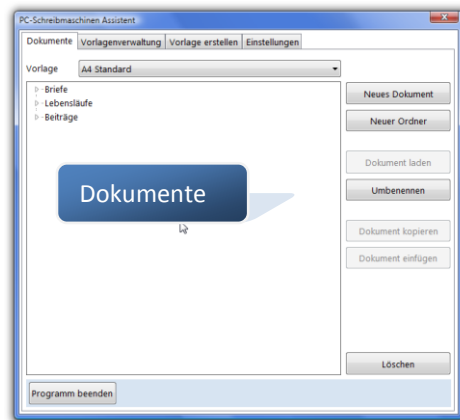

Die PC-Schreibmaschine verbindet die einfache Art zu Schreiben mit dem Komfort moderner Personalcomputer. Diese Software lässt sich ohne aufwändige Einarbeitung bedienen.

Systemanforderungen

- Windows XP/Vista/7/8
- Prozessor ab 0,1 GHz
- Hauptspeicher ab 0,256 GB RAM
- mindestens 1024x600 Bildpunkte
- mindestens 8 Bit Farbtiefe
- 0,03 GB freie Festplattenkapazität