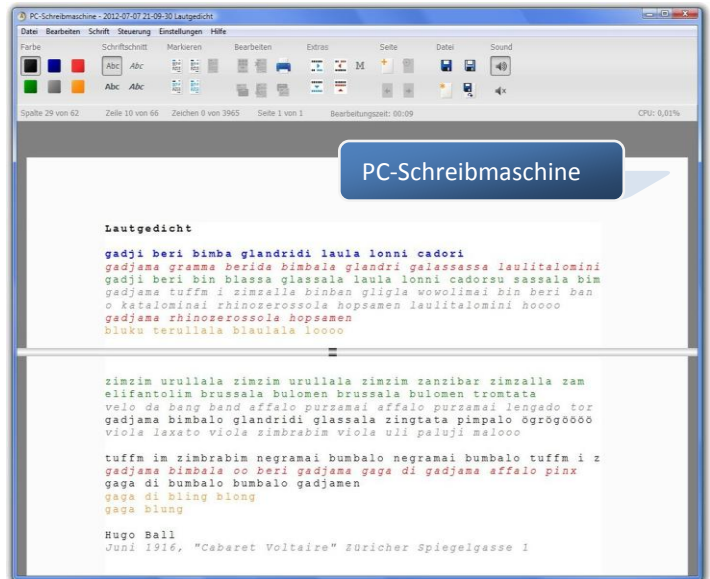

Die PC-Schreibmaschine ist eine einzigartige Software zum Schreiben auf dem PC wie auf einer echten Schreibmaschine. Die PC-Schreibmaschine hat die beste Eigenschaft der Schreibmaschine geerbt: die einfache Art zu Schreiben! Durch die Nutzung der gleichen Schriftarten, Schriftstile und Farbbänder ist es ganz einfach die gewünschten Ergebnisse zu erzielen. Auf Wunsch wird bei jeder Schreibaktion der originale Sound einer mechanischen Schreibmaschine abgespielt.

Die PC-Schreibmaschine ist das einfachste Schreibprogramm unserer Zeit und bietet:

- Zwei Blattformate A4 und A3
- Wählbare Zeichensätze, Schriftgrößen, Buchstaben- und Zeilenabstände
- sechs Farbbandfarben und vier Schriftschnitte
- Buchstaben, Zahlen und Sonderzeichen in feste Zeilen und Spalten schreiben
- Buchstaben, Zahlen und Sonderzeichen „überdrucken“
- erweiterte Komfortfunktionen zum Ändern, Einfügen und Löschen
- Schriftstücke mit vielen Seiten anfertigen
- geringe Anforderungen an Speicherkapazität und Leistung
- speichern und drucken

Die PC-Schreibmaschine bietet ein unvergleichliches Schreibgefühl für Jung und Alt und erzeugt den Sound, der ein ganzes Jahrhundert prägte.

Die PC-Schreibmaschine verfügt über eine eigene Dokumentverwaltung, die vor ungewollten Verlusten - wie z.B. dem Überschreiben - zuverlässig schützt. Die Verwaltung sichert Dokumente automatisch und erzeugt eine Dokumentenhistorie. Jede Dokument-Bearbeitung erzeugt eine neue Version des Dokumentes, die vorhandenen Dokumente bleiben stets erhalten. Zusätzlich bietet die Verwaltung alle notwendigen Funktionen zur Organisation der Dokumente.